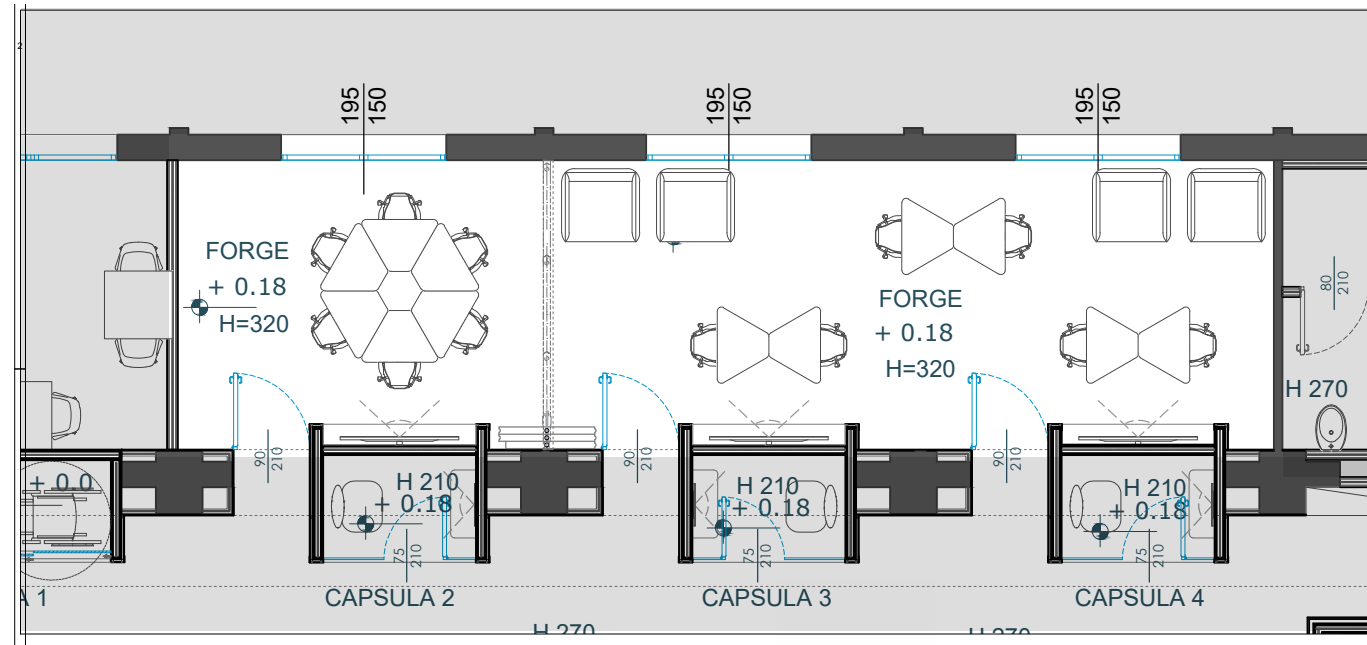

Dimensione: **40 mq**

N°3 Postazioni meeting con:

Schermo touch 65" a parete

Mini camera Huddly Go

Mini Pc Intel i7 16gb ram 256Gb SSD

Soundbar Creston

Wireless Sharing System BARCO

Segue Technical equipment

Servizi inclusi: Postazioni, energia elettrica, condizionamento/riscaldamento, pulizie

Servizi extra: catering, extra tecniche (luci, audio, camere), stampa materiali, hostess/steward e quanto non specificato